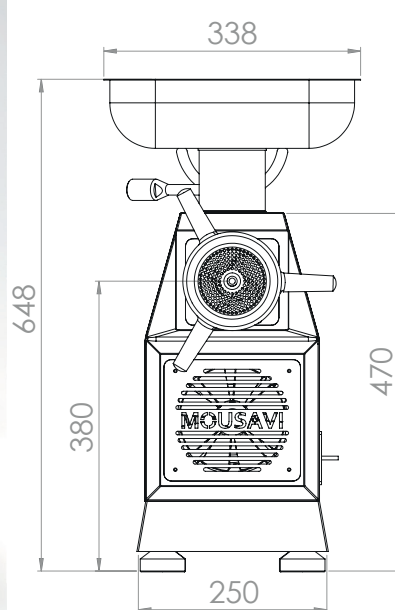

STAINLESS STEEL TABLETOP MINCER TA32

- Body made of cast aluminum alloy
- Barrel, Worm, Locking ring & Meat Recci Tray vining (Optional) Made of Stainless Steel AISI304
- electrostatic powder color
- For Use Butchers, Hypermarkets, Hommade Food, Restaurants, Organs, Agencies Kitchen &...
- The Machines Complies With CE Standards in Terms of Hygiene & Safety

Technical Specifications TA32

Barrel	32/100
Productivity (output)/hour	500 Kg/h
Motor	2.2Kw, 3Hp
Transmission Coefficient	1 to 10
Net Weight	75 Kg

مشخصات فنی دستگاه TA32

۳۲/۱۰۰	قطر گلوئی (دهنه)
۵۰۰ کیلو گرم در ساعت	خروجی گوشت در ساعت
۲/۲ کیلووات و ۳ اسب	قدرت موتور
۱ به ۱۰	ضریب گیربکس
۷۵ کیلوگرم	وزن دستگاه