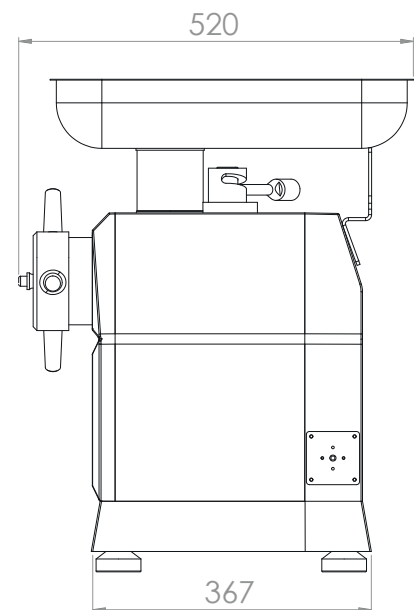

STAINLESS STEEL TABLETOP MINCER TA32

- Body made of cast aluminum alloy
- Barrel, Worm, Locking ring & Meat Recci Tray vining (Optional) Made of Stainless Steel AISI304
- electrostatic powder color
- For Use Butchers, Hypermarkets, Hommade Food, Restaurants, Organs, Agencies Kitchen &...
- The Machines Complies With CE Standards in Terms of Hygiene & Safety

Technical Specifications TA32

Barrel	32/100
Productivity (output)/hour	500 Kg/h
Motor	2.2Kw, 3Hp
Transmission Coefficient	1 to 10
Net Weight	75 Kg

مشخصات فنی دستگاه TA32

۳۲/۱۰۰	قطر گلوئی (دهنه)
۵۰۰ کیلو گرم در ساعت	خروجی گوشت در ساعت
۲/۲ کیلووات و ۳ اسب	قدرت موتور
۱ به ۱۰	ضریب گیربکس
۷۵ کیلوگرم	وزن دستگاه